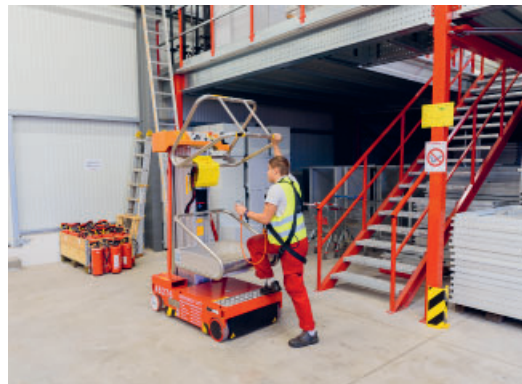

Typ	Antrieb	Arbeitshöhe	Max. Hublast	Plattformabmessungen B x T	Plattformlänge ausgeschoben	Gesamtabmessungen L x B	Eigen-gewicht	Transporthöhe mit/ohne Geländer	verfahrbar bis Arbeitshöhe	Bodenfreiheit	nur Innen-einsatz	weiße Reifen	Weitere Informationen und Online Buchung
GSL 040	Batterie	3,94 m	150 kg	0,74 x 0,72 m	-	0,99 x 0,76 m	170 kg	1,56m/-	-	0,045 m	ja	ja	https://gerken-arbeitsbuehnen.de/produkt/gst-040/
GSL 049-8 WI	Batterie	4,87 m	180 kg	1,14 x 0,68 m	1,72 m	1,20 x 0,77 m	450 kg	1,72/0,55 m	4,87 m	0,03 m	ja	ja	https://gerken-arbeitsbuehnen.de/produkt/gst-049-8-wi/
GSL 049-8 W	Batterie	4,83 m	180 kg	1,13 x 0,69 m	1,72 m	1,20 x 0,76 m	510 kg	1,76/0,55m	4,83 m	0,06 m	nein	ja	https://gerken-arbeitsbuehnen.de/produkt/gst-049-8-w/
GSL 052-8 W	Batterie	5,19 m	200 kg	1,19 x 0,56 m	-	1,38 x 0,76 m	500 kg	1,82 m/-	-	0,05 m	nein	ja	https://gerken-arbeitsbuehnen.de/produkt/gst-052-8-w/
GSL 056-8 W	Batterie	5,66 m	227 kg	0,98 x 0,67 m	-	1,38 x 0,77 m	780 kg	1,79 m/-	5,66 m	0,05 m	nein	ja	https://gerken-arbeitsbuehnen.de/produkt/gst-056-8-w/
GSL 055-8 W	Batterie	5,66 m	227 kg	1,00 x 0,75 m	-	1,40 x 0,78 m	863 kg	1,80 m/-	5,66 m	0,06 m	nein	ja	https://gerken-arbeitsbuehnen.de/produkt/gst-055-8-w/
GSL 057-8 WI	Batterie	5,67 m	230 kg	1,34 x 0,75 m	-	1,36 x 0,76 m	790 kg	1,64 m/-	5,67 m	0,06 m	ja	ja	https://gerken-arbeitsbuehnen.de/produkt/gst-057-8-wi/
GSL 058-8 W	Batterie	5,67 m	240 kg	1,27 x 0,70 m	1,88 m	1,45 x 0,76 m	880 kg	2,03/1,67 m	5,67 m	0,04 m	nein	ja	https://gerken-arbeitsbuehnen.de/produkt/gst-058-8-w/
GSL 059-8 W	Batterie	5,84 m	230 kg	1,34 x 0,75 m	-	1,38 x 0,76 m	862 kg	1,76m/-	5,84 m	0,05 m	ja	ja	https://gerken-arbeitsbuehnen.de/produkt/gst-059-8-wi/
GSL 068-8 WI	Batterie	6,72 m	227 kg	1,02 x 0,77 m	-	1,44 x 0,77 m	966 kg	1,80 m/-	6,72 m	0,05 m	ja	ja	https://gerken-arbeitsbuehnen.de/produkt/gst-068-8-wi/
GSL 068-8 W	Batterie	6,75 m	227 kg	1,00 x 0,75 m	-	1,40 x 0,78 m	980 kg	1,80 m/-	6,75 m	0,06 m	nein	ja	https://gerken-arbeitsbuehnen.de/produkt/gst-068-8-w/
GSL 078	Batterie	7,78 m	200 kg	0,78 x 0,82 m	-	1,28 x 0,78 m	680 kg	2,00 m/-	7,78 m	0,03 m	ja	ja	https://gerken-arbeitsbuehnen.de/produkt/gst-078/
GSL 078 P	Batterie	7,78 m	200 kg	0,77 x 0,63 m	-	1,72 x 0,78 m	1.010 kg	1,98 m/-	7,78 m	0,03 m	ja	ja	https://gerken-arbeitsbuehnen.de/produkt/gst-078-p/