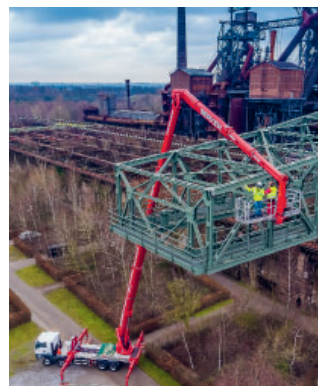

*Arbeitskorb teleskopierbar