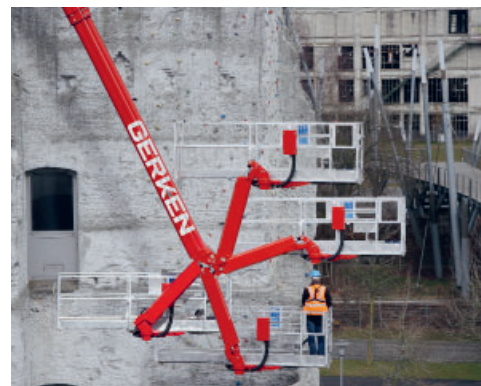

*Arbeitskorb teleskopierbar