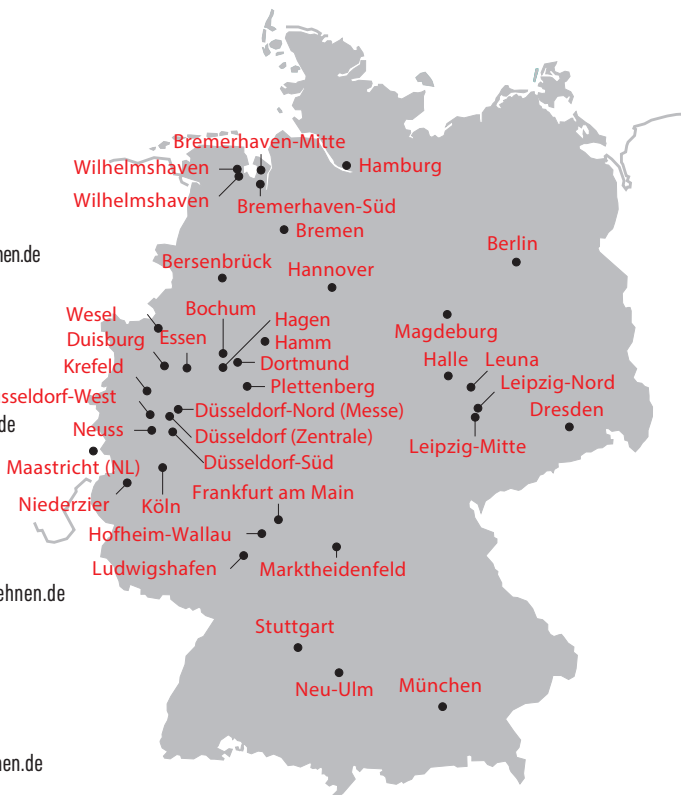

Köln

Wöhlerstraße 35
50823 Köln
Telefon 0221 9171234
koeln@gerken-arbeitsbuehnen.de

Krefeld

Bruchfeld 100
47809 Krefeld
Telefon 02151 78 95 755
krefeld@gerken-arbeitsbuehnen.de

Leipzig-Mitte

Maximilianallee 7
04129 Leipzig
Telefon 0341 91876-80
leipzig@gerken-arbeitsbuehnen.de

Leipzig-Nord

Messeallee, Tor Süd 1
04356 Leipzig
Telefon 034 602541-0
leipzig-nord@gerken-
arbeitsbuehnen.de

Leuna

Haus Bau 3101a
06237 Leuna
Telefon: 034602 5 41 0
leuna@gerken.de

Ludwigshafen

Magnetbandstraße Tor 5
67063 Ludwigshafen
Telefon 09391 60899-10
ludwigshafen@gerken-
arbeitsbuehnen.de

Magdeburg

August-Bebel-Damm 52
39126 Magdeburg
Telefon 0391 2899477
magdeburg@gerken-arbeitsbuehnen.de

Marktheidenfeld

Am Schlossfeld 4
97828 Marktheidenfeld
Telefon 09391 60899-10
mhf@gerken-arbeitsbuehnen.de

München¹⁾

Kronstadter Straße 4
81677 München
Telefon 089 208026-907
muenchen@gerken-arbeitsbuehnen.de

Neu-Ulm

Max-Eyth-Str.23
89231 Neu-Ulm
Telefon 0731 1517601-0
neu-ulm@gerken-arbeitsbuehnen.de

Neuss

Jagenbergstraße 21
41468 Neuss
Telefon 02131 386420
neuss@gerken-arbeitsbuehnen.de

Niederzier

Am Tagebau
52382 Niederzier
Telefon: 02428 90 24 47
niederzier@gerken-arbeitsbuehnen.de

Plettenberg²⁾

Grünstraße 87
58840 Plettenberg
Telefon 080050 10 783
info@gerken-raumsysteme.de

Bremerhaven-Mitte
Wilhelmshaven
Wilhelmshaven
Bremerhaven-Süd
Bremen
Berlin
Bersenbrück
Hannover
Wesel
Duisburg
Krefeld
Bochum
Essen
Hagen
Hamm
Dortmund
Plettenberg
Düsseldorf-West
Neuss
Düsseldorf-Nord (Messe)
Düsseldorf (Zentrale)
Düsseldorf-Süd
Maastricht (NL)
Niederzier
Köln
Hofheim-Wallau
Ludwigshafen
Marktheidenfeld
Stuttgart
Neu-Ulm
München

Stuttgart¹⁾

Curiestraße 2
70563 Stuttgart
Telefon 0711 67400-531
stuttgart@gerken-arbeitsbuehnen.de

Wesel

Delogstr. 32
46483 Wesel
Telefon: 0281 164 - 4975
wesel@gerken-arbeitsbuehnen.de

Wilhelmshaven

Flutstraße 88
26386 Wilhelmshaven
Telefon 04421 75591-0
wilhelmshaven@gerken-
arbeitsbuehnen.de

Wilhelmshaven²⁾

Loggerstraße 8
26386 Wilhelmshaven
Telefon 0211 97476-46
info@gerken-mietservice.de

Maastricht (NL)

Gerken hoogwerkers verhuur b.v.
Businesspark Stein 159
NL-6181 MA Elstoo
Telefon + 31 (0) 88 4288080
info@gerken-hoogwerkers.nl

1) Vertriebsbüro
2) Gerken Mietservice

Hoch hinaus zu Tiefstpreisen – www.gerken-arbeitsbuehnen.de

GERKEN

VERMIETET ARBEITSBÜHNEN